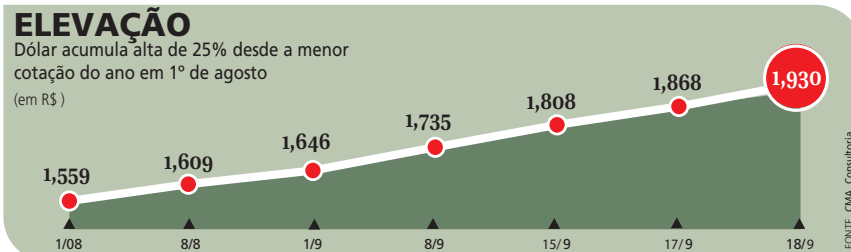

BC anuncia leilão para conter disparada do dólar

A diminuição na oferta de dólares no mercado financeiro fez a cotação da moeda americana subir 3,32%, passando para R\$ 1,93, maior valor em 12 meses. Nas casas de câmbio, a cotação chegou a R\$ 2,05. Para conter o processo, o Banco Central (BC) anunciou que fará hoje leilão de US\$ 500 milhões, e provocou alta de 5,48% na Bolsa de Valores. Mas a crise está longe do fim. O presidente do BC, Henrique Meirelles, disse que haverá desaceleração das economias e aperto no crédito | **ECONOMIA** | PÁGINAS 19 E 20